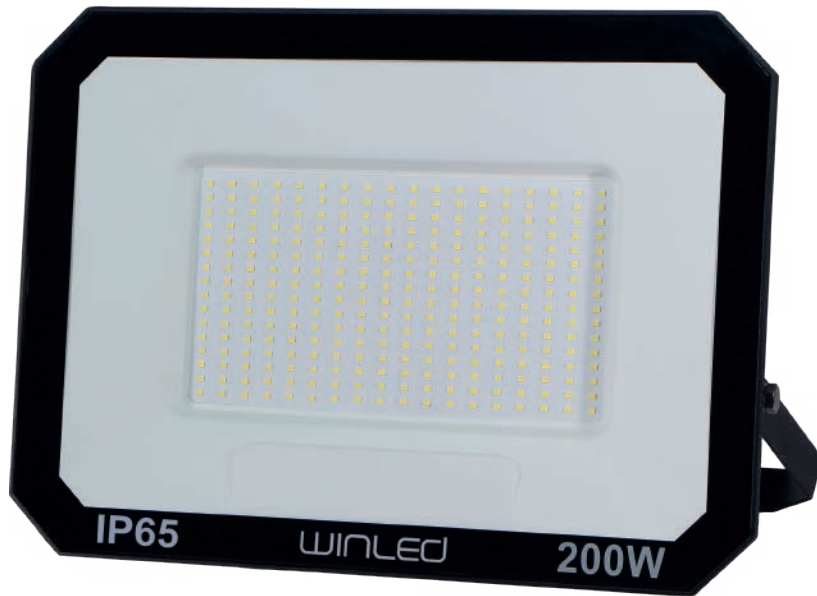

REFLECTOR SLIM LED 200W BLANCO FRÍO

WRE-016

WINLED
Más que Iluminación

ESPECIFICACIONES

 REFLECTOR LED

 200 WATTS

 90-260V~50/60 Hz

 FP > 0.5

 22,000 LÚMENES

 APERTURA: 120°

 6500K BLANCO FRÍO

 IRC - REND. COLOR > 70

 EPISTAR2835

 380x272x40mm

 PESO: 2.12kg.

 ALUMINIO + VIDRIO

 ATENUABLE: NO

 OPERACIÓN: -10 A 40°C

 IP65

VIDA ÚTIL: 30,000

01 ENE 2024

BF

Reflector para exterior por su IP65 de fácil instalación y montaje, se coloca en exteriores como en interiores y proporciona una iluminación uniforme.