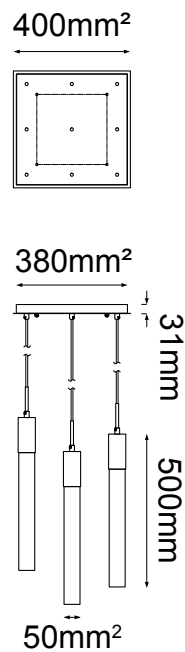

MODELO Q33029-BG - 9 LUCES

[www.katisailuminacionled.com](http://www.katisailuminacionled.com)

### Descripción:

**Modelo:** Q33029-BG

**Acabado:** Oro cepillado y Cristal Claro

**Material:** Aluminio y Cristal

**No. de focos:** 9

**Base:** GU10

**Watts:** 9\*5W

**Voltaje:** 90-130V

**Altura total:** 3m

**Focos incluidos:** No

**Sólo usar focos de LED**

**Peso:** 31kg