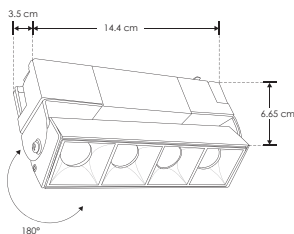

RIEL ELECTRIFICADO

LÍNEA PROFESIONAL

ILUSTRAD10WWB

[Acabado negro
(Blanco cálido)]

Material	Aluminio acabado negro
Base	Riel electrificado
Lámpara	Luminario de LED puntual rectangular dirigible para riel electrificado
Ángulo de apertura	36°
Color de luz	Blanco cálido / Blanco neutro
Alimentación	110-240 V ca
Potencia	10 W