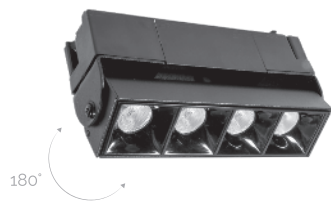

RIEL ELECTRIFICADO

LÍNEA PROFESIONAL

ILUSTRAD10WWB

[Acabado negro
(Blanco cálido)]

Material	Aluminio acabado negro
Base	Riel electrificado
Lámpara	Luminario de LED puntual rectangular dirigible para riel electrificado
Ángulo de apertura	36°
Color de luz	Blanco cálido / Blanco neutro
Alimentación	110-240 V ca
Potencia	10 W

NOM

IP
20

2-3
step
MACADAM

3 000 K
Blanco cálido

FL
750
lúmenes
Blanco cálido

4 100 K
Blanco neutro

FL
800
lúmenes
Blanco neutro

10
W