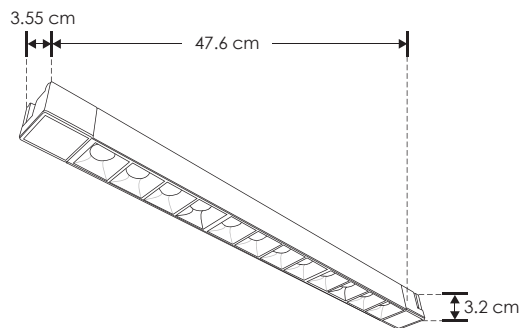

RIEL ELECTRIFICADO

LÍNEA PROFESIONAL

ILUSTRAST30WWB

[ Acabado negro  
(Blanco cálido)]

<b>Material</b>	Aluminio acabado negro
<b>Base</b>	Riel electrificado
<b>Lámpara</b>	Luminario de LED puntual rectangular fijo para riel electrificado
<b>Ángulo de apertura</b>	36°
<b>Color de luz</b>	Blanco cálido / Blanco neutro
<b>Alimentación</b>	110-240 V ca
<b>Potencia</b>	30 W