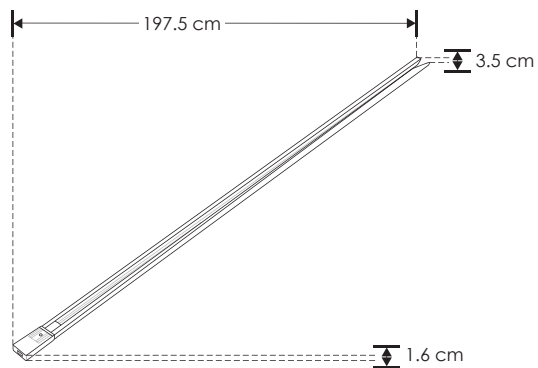

RIEL ELECTRIFICADO

ILUTRAC2MTLAW

[Acabado blanco]

Material	Aluminio acabado negro / blanco
Funciones	Riel electrificado de 197.5 cm de longitud, 1 circuito, incluye tapa inicial y final
Alimentación	85 - 265 V ca 20 A máx.