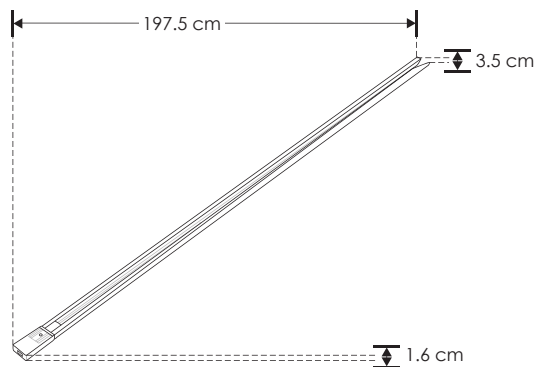

RIEL ELECTRIFICADO

ILUTRAC2MTLAB

[Acabado negro]

Material

Aluminio acabado negro / blanco

Funciones

Riel electrificado de 197.5 cm de longitud,
1 circuito, incluye tapa inicial y final

Alimentación

85 - 265 V ca 20 A máx.

accesorios Se venden por separado.

ENDCAPTRACKITB

[Acabado negro]

Kit de tapas laterales para rieles electrificados modelos ILUTRAC1MTLAB e ILUTRAC2MTLAB

ENDCAPTRACKITW

[Acabado blanco]