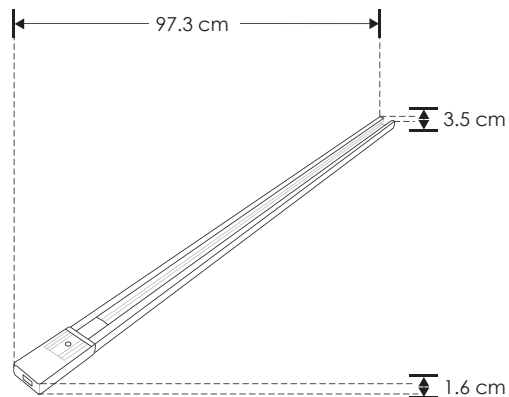

### ILUTRAC1MTLAW

[ Acabado blanco ]

<b>Material</b>	Aluminio acabado negro / blanco
<b>Funciones</b>	Riel electrificado de 97.3 cm de longitud, 1 circuito, incluye tapa inicial y final
<b>Alimentación</b>	85 - 265 V ca 20 A máx.