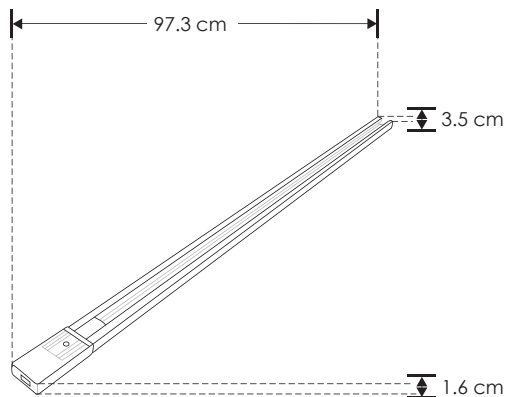

## ILUTRAC1MTLAB

[ Acabado negro ]

<b>Material</b>	Aluminio acabado negro / blanco
<b>Funciones</b>	Riel electrificado de 97.3 cm de longitud, 1 circuito, incluye tapa inicial y final
<b>Alimentación</b>	85 - 265 V ca 20 A máx.