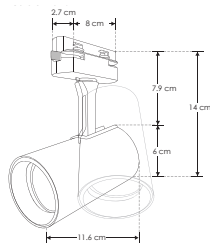

RIEL ELECTRIFICADO

LÍNEA PROFESIONAL

ILUTLAGU1018W

[Acabado blanco]

NOTA: No incluye lámpara. El ángulo de apertura puede variar dependiendo de la lámpara GU10 instalada.

Material	Aluminio acabado negro / blanco
Base	Riel electrificado
Lámpara	Luminario para lámpara GU10 tipo spot dirigible para riel electrificado
Ángulo de apertura	120° (Dependiendo de la lámpara GU10 instalada)
Alimentación	277 V ca máx.
Potencia	35 W máx.

NOM

IP 20

120°

277 máx.

35 W MÁX

GU10