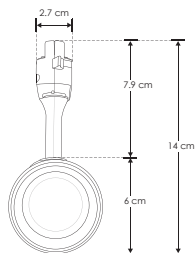

RIEL ELECTRIFICADO

LÍNEA PROFESIONAL

ILUTLAGU1018W

[Acabado blanco]

NOTA: No incluye lámpara. El ángulo de apertura puede variar dependiendo de la lámpara GU10 instalada.

Material	Aluminio acabado negro / blanco
Base	Riel electrificado
Lámpara	Luminario para lámpara GU10 tipo spot dirigible para riel electrificado
Ángulo de apertura	120° (Dependiendo de la lámpara GU10 instalada)
Alimentación	277 V ca máx.
Potencia	35 W máx.

NOM

IP 20

120°

277 máx.

35 W MÁX

GU10