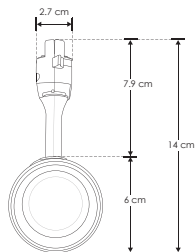

RIEL ELECTRIFICADO

LÍNEA PROFESIONAL

ILUTLAGU1018B

[Acabado negro]

NOTA: No incluye lámpara. El ángulo de apertura puede variar dependiendo de la lámpara GU10 instalada.

Material	Aluminio acabado negro / blanco
Base	Riel electrificado
Lámpara	Luminario para lámpara GU10 tipo spot dirigible para riel electrificado
Ángulo de apertura	120° (Dependiendo de la lámpara GU10 instalada)
Alimentación	277 V ca máx.
Potencia	35 W máx.

NOM

IP 20

120°

277 máx.

35 W MÁX

GU10