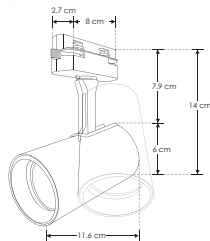

RIEL ELECTRIFICADO

LÍNEA PROFESIONAL

ILUTLAGU1018B

[Acabado negro]

NOTA: No incluye lámpara. El ángulo de apertura puede variar dependiendo de la lámpara GU10 instalada.

Material	Aluminio acabado negro / blanco
Base	Riel electrificado
Lámpara	Luminario para lámpara GU10 tipo spot dirigible para riel electrificado
Ángulo de apertura	120° (Dependiendo de la lámpara GU10 instalada)
Alimentación	277 V ca máx.
Potencia	35 W máx.

NOM

IP 20

120°

277 máx.

35 W MÁX

GU10