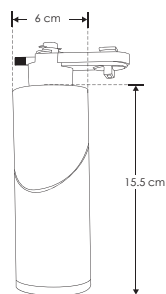

RIEL ELECTRIFICADO

LÍNEA PROFESIONAL

ILUTLAGU1001B

[Acabado negro]

NOTA: No incluye lámpara. El ángulo de apertura puede variar dependiendo de la lámpara GU10 instalada.

Material	Aluminio acabado negro / blanco
Base	Riel electrificado
Lámpara	Luminario para lámpara GU10 tipo spot dirigible para riel electrificado
Ángulo de apertura	120° (Dependiendo de la lámpara GU10 instalada)
Alimentación	277 V ca máx.
Potencia	35 W máx.

NOM

IP 20

120°

277 máx.

35 W

GU10