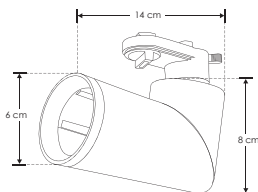

RIEL ELECTRIFICADO

LÍNEA PROFESIONAL

ILUTLAGU1001B

[Acabado negro]

NOTA: No incluye lámpara. El ángulo de apertura puede variar dependiendo de la lámpara GU10 instalada.

Material	Aluminio acabado negro / blanco
Base	Riel electrificado
Lámpara	Luminario para lámpara GU10 tipo spot dirigible para riel electrificado
Ángulo de apertura	120° (Dependiendo de la lámpara GU10 instalada)
Alimentación	277 V ca máx.
Potencia	35 W máx.

NOM

IP 20

120°

277 máx.

35 W

GU10