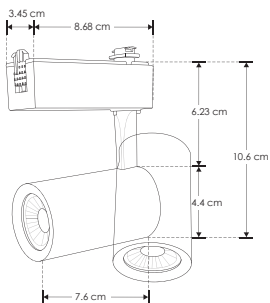

### LÍNEA PROFESIONAL

**ILUTLA5WWW**

[ Acabado blanco  
(Blanco cálido)]

<b>Material</b>	Aluminio acabado negro / blanco
<b>Base</b>	Riel electrificado
<b>Lámpara</b>	Luminario de LED tipo spot dirigible para riel electrificado
<b>Ángulo de apertura</b>	35°
<b>Color de luz</b>	Blanco cálido
<b>Alimentación</b>	85 - 265 V ca
<b>Potencia</b>	5 W