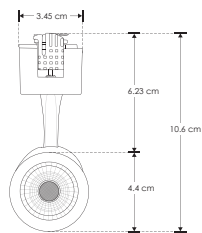

### LÍNEA PROFESIONAL

**ILUTLA5WWW**

[ Acabado blanco  
(Blanco cálido)]

<b>Material</b>	Aluminio acabado negro / blanco
<b>Base</b>	Riel electrificado
<b>Lámpara</b>	Luminario de LED tipo spot dirigible para riel electrificado
<b>Ángulo de apertura</b>	35°
<b>Color de luz</b>	Blanco cálido
<b>Alimentación</b>	85 - 265 V ca
<b>Potencia</b>	5 W

**NOM**

IP  
20

2-3  
step  
MACADAM

3 000 K  
Blanco cálido

FL  
350  
lúmenes  
Blanco cálido

5  
W

CRI  
90

IES  
Archivo  
Fotométrico