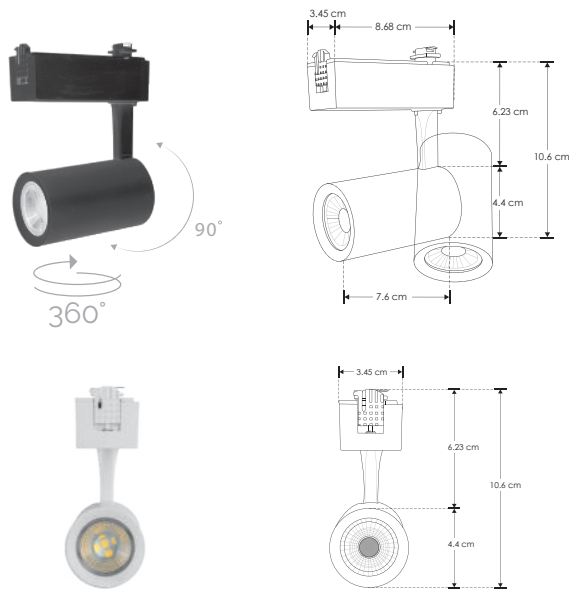

RIEL ELECTRIFICADO

LINEA PROFESIONAL

ILUTLA5WWWB

[Acabado negro
(Blanco cálido)]

Material	Aluminio acabado negro / blanco
Base	Riel electrificado
Lámpara	Luminario de LED tipo spot dirigible para riel electrificado
Ángulo de apertura	35°
Color de luz	Blanco cálido
Alimentación	85 - 265 V ca
Potencia	5 W

NOM

IP
20

2-3
step
MACADAM

3 000 K
Blanco cálido

FL
350
lúmenes
Blanco cálido

5
W

CRI
90

IES
Archivo
Fotométrico