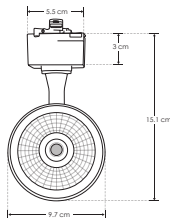

RIEL ELECTRIFICADO

LÍNEA PROFESIONAL

ILUTLA 130WNWW

[Acabado blanco
(Blanco neutro)]

| | |
|---------------------------|--------------------------------------------------------------|
| Material | Plástico tipo ABS y aluminio acabado negro / blanco |
| Base | Riel electrificado |
| Lámpara | Luminario de LED tipo spot dirigible para riel electrificado |
| Ángulo de apertura | 35° |
| Color de luz | Blanco neutro |
| Alimentación | 85 - 265 V ca |
| Potencia | 30 W |

NOM

IP
20

2-3
step
MACADAM

4 100 K
Blanco neutro

FL
2 400
lúmenes
Blanco neutro

30
W

CRI
90

IES
Archivo
Fotométrico