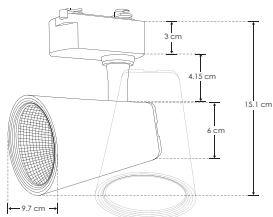

RIEL ELECTRIFICADO

LÍNEA PROFESIONAL

ILUTLA 130WNWW

[Acabado blanco
(Blanco neutro)]

| | |
|---------------------------|--------------------------------------------------------------|
| Material | Plástico tipo ABS y aluminio acabado negro / blanco |
| Base | Riel electrificado |
| Lámpara | Luminario de LED tipo spot dirigible para riel electrificado |
| Ángulo de apertura | 35° |
| Color de luz | Blanco neutro |
| Alimentación | 85 - 265 V ca |
| Potencia | 30 W |

NOM

IP
20

2-3
step
MACADAM

4 100 K
Blanco neutro

FL
2 400
lúmenes
Blanco neutro

30
W

CRI
90

IES
Archivo
Fotométrico