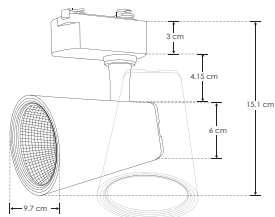

## LÍNEA PROFESIONAL

ILUTLA130WNWB

[ Acabado negro  
(Blanco neutro)]

<b>Material</b>	Plástico tipo ABS y aluminio acabado negro / blanco
<b>Base</b>	Riel electrificado
<b>Lámpara</b>	Luminario de LED tipo spot dirigible para riel electrificado
<b>Ángulo de apertura</b>	35°
<b>Color de luz</b>	Blanco neutro
<b>Alimentación</b>	85 - 265 V ca
<b>Potencia</b>	30 W

**NOM**

IP  
20

2-3  
step  
MACADAM

35°

85-265

4 100 K  
Blanco neutro

FL  
2 400  
lúmenes  
Blanco neutro

30  
W