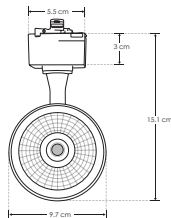

## LÍNEA PROFESIONAL

ILUTLA130WNWB

[ Acabado negro  
(Blanco neutro)]

<b>Material</b>	Plástico tipo ABS y aluminio acabado negro / blanco
<b>Base</b>	Riel electrificado
<b>Lámpara</b>	Luminario de LED tipo spot dirigible para riel electrificado
<b>Ángulo de apertura</b>	35°
<b>Color de luz</b>	Blanco neutro
<b>Alimentación</b>	85 - 265 V ca
<b>Potencia</b>	30 W