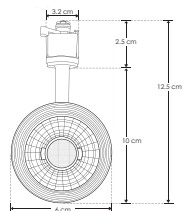

RIEL ELECTRIFICADO

LÍNEA PROFESIONAL

ILUTLA12WWW

[Acabado blanco
(Blanco cálido)]

Material	Aluminio acabado negro / blanco
Base	Riel electrificado
Lámpara	Luminario de LED tipo spot dirigible para riel electrificado
Ángulo de apertura	35°
Color de luz	Blanco cálido / Blanco neutro
Alimentación	85 - 265 V ca
Potencia	12 W