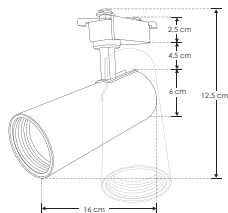

RIEL ELECTRIFICADO

LÍNEA PROFESIONAL

ILUTLA12WWW

[Acabado blanco
(Blanco cálido)]

Material	Aluminio acabado negro / blanco
Base	Riel electrificado
Lámpara	Luminario de LED tipo spot dirigible para riel electrificado
Ángulo de apertura	35°
Color de luz	Blanco cálido / Blanco neutro
Alimentación	85 - 265 V ca
Potencia	12 W