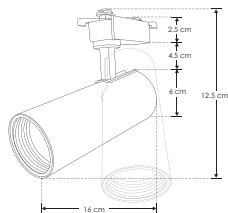

RIEL ELECTRIFICADO

LÍNEA PROFESIONAL

ILUTLA12WWWB

[Acabado negro
(Blanco cálido)]

Material	Aluminio acabado negro / blanco
Base	Riel electrificado
Lámpara	Luminario de LED tipo spot dirigible para riel electrificado
Ángulo de apertura	35°
Color de luz	Blanco cálido / Blanco neutro
Alimentación	85 - 265 V ca
Potencia	12 W