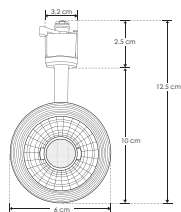

RIEL ELECTRIFICADO

LÍNEA PROFESIONAL

ILUTLA12WWWB

[Acabado negro
(Blanco cálido)]

Material	Aluminio acabado negro / blanco
Base	Riel electrificado
Lámpara	Luminario de LED tipo spot dirigible para riel electrificado
Ángulo de apertura	35°
Color de luz	Blanco cálido / Blanco neutro
Alimentación	85 - 265 V ca
Potencia	12 W