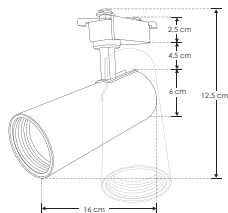

RIEL ELECTRIFICADO

LÍNEA PROFESIONAL

ILUTLA12WNWW

[Acabado blanco
(Blanco neutro)]

Material	Aluminio acabado negro / blanco
Base	Riel electrificado
Lámpara	Luminario de LED tipo spot dirigible para riel electrificado
Ángulo de apertura	35°
Color de luz	Blanco cálido / Blanco neutro
Alimentación	85 - 265 V ca
Potencia	12 W