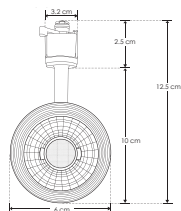

RIEL ELECTRIFICADO

LÍNEA PROFESIONAL

ILUTLA12WNWW

[Acabado blanco
(Blanco neutro)]

Material	Aluminio acabado negro / blanco
Base	Riel electrificado
Lámpara	Luminario de LED tipo spot dirigible para riel electrificado
Ángulo de apertura	35°
Color de luz	Blanco cálido / Blanco neutro
Alimentación	85 - 265 V ca
Potencia	12 W