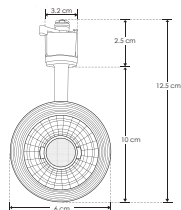

RIEL ELECTRIFICADO

LÍNEA PROFESIONAL

ILUTLA 12WNWB

[Acabado negro
(Blanco neutro)]

Material	Aluminio acabado negro / blanco
Base	Riel electrificado
Lámpara	Luminario de LED tipo spot dirigible para riel electrificado
Ángulo de apertura	35°
Color de luz	Blanco cálido / Blanco neutro
Alimentación	85 - 265 V ca
Potencia	12 W