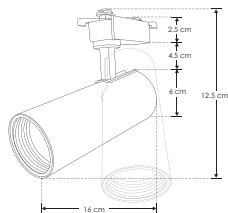

RIEL ELECTRIFICADO

LÍNEA PROFESIONAL

ILUTLA 12WNWB

[Acabado negro
(Blanco neutro)]

Material	Aluminio acabado negro / blanco
Base	Riel electrificado
Lámpara	Luminario de LED tipo spot dirigible para riel electrificado
Ángulo de apertura	35°
Color de luz	Blanco cálido / Blanco neutro
Alimentación	85 - 265 V ca
Potencia	12 W