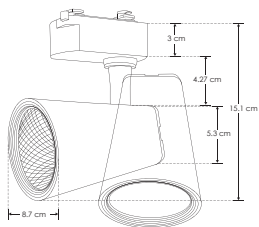

RIEL ELECTRIFICADO

LÍNEA PROFESIONAL

ILUTLA 120WNWW

[Acabado blanco
(Blanco neutro)]

Material	Plástico tipo ABS y aluminio acabado negro / blanco
Base	Riel electrificado
Lámpara	Luminario de LED tipo spot dirigible para riel electrificado
Ángulo de apertura	35°
Color de luz	Blanco neutro
Alimentación	85 - 265 V ca
Potencia	20 W

NOM

IP
20

2-3
step
MACADAM

4 100 K
Blanco neutro

FL
1 600
lúmenes
Blanco neutro

20
W

CRI
90

IES
Archivo
Fotométrico