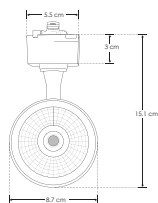

RIEL ELECTRIFICADO

LÍNEA PROFESIONAL

ILUTLA 120WNWW

[Acabado blanco
(Blanco neutro)]

Material	Plástico tipo ABS y aluminio acabado negro / blanco
Base	Riel electrificado
Lámpara	Luminario de LED tipo spot dirigible para riel electrificado
Ángulo de apertura	35°
Color de luz	Blanco neutro
Alimentación	85 - 265 V ca
Potencia	20 W

NOM

IP
20

2-3
step
MACADAM

4 100 K
Blanco neutro

FL
1 600
lúmenes
Blanco neutro

20
W

CRI
90

IES
Archivo
Fotométrico