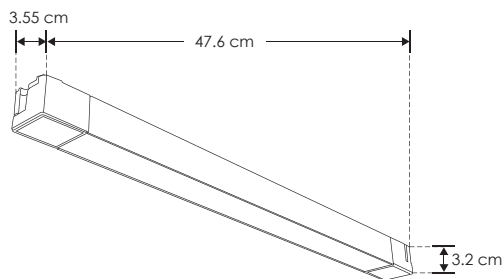

RIEL ELECTRIFICADO

LÍNEA PROFESIONAL

ILUTFLOOD30WNWB

[Acabado negro  
(Blanco neutro)]

<b>Material</b>	Aluminio acabado negro
<b>Base</b>	Riel electrificado
<b>Lámpara</b>	Luminario de LED tipo flood para riel electrificado
<b>Ángulo de apertura</b>	120°
<b>Color de luz</b>	Blanco cálido / Blanco neutro
<b>Alimentación</b>	110-240 V ca
<b>Potencia</b>	30 W