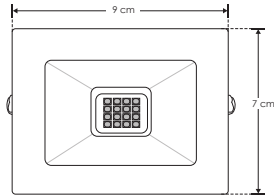

ILURESMD20WWB

[Acabado blanco
(Blanco cálido)]

Material Aluminio acabado negro / blanco

Lámpara Reflector plano

Ángulo de apertura 120°

Color de luz Blanco cálido / Blanco

Alimentación 100 - 240 V ca

Potencia 20 W

Nota Producto DOB, controlador y fuente luminosa comparten la misma placa, sensible a variaciones de voltaje o corriente, consulte manual de operación.

NOM

IP
65

3-4
step
MACADAM

3 000 K
Blanco cálido

FL
1 400
lúmenes
Blanco cálido