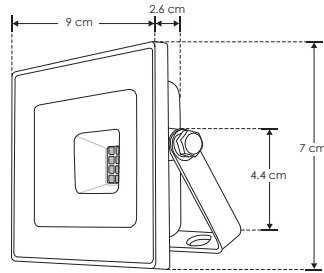

ILURESMD20WWB

[Acabado blanco
(Blanco cálido)]

Material Aluminio acabado negro / blanco

Lámpara Reflector plano

Ángulo de apertura 120°

Color de luz Blanco cálido / Blanco

Alimentación 100 - 240 V ca

Potencia 20 W