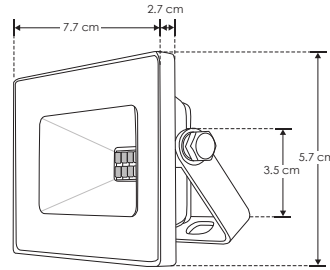

ILURESMD10WWN

[Acabado negro
(Blanco)]

Material Aluminio acabado negro / blanco

Lámpara Reflector plano

Ángulo de apertura 120°

Color de luz Blanco cálido / Blanco

Alimentación 100 - 240 V ca

Potencia 10 W