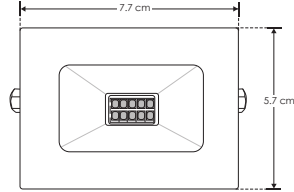

ILURESMD10WWN

[Acabado negro
(Blanco)]

Material Aluminio acabado negro / blanco

Lámpara Reflector plano

Ángulo de apertura 120°

Color de luz Blanco cálido / Blanco

Alimentación 100 - 240 V ca

Potencia 10 W