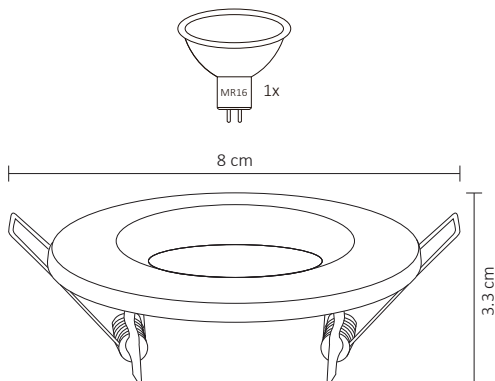

EMPOTRABLE DIRIGIBLE ARO METÁLICO BLANCO INTERIOR BASE MR16

El complemento decorativo para lámpara MR16.
En un elegante color blanco, con la posibilidad de ser dirigido.

ESPECIFICACIONES

#	ADE-105
💡	DECORATIVO
Ⓜ	N/A
⚡	N/A
🔌	N/A
☀️	N/A
360°	N/A
🌈	N/A
🌈	N/A
🔌	BASE MR16
📏	80x33mm
🏋️	PESO: 5gr.
💎	METAL
🕒	ATENUABLE: NO
🌡️	OPERACIÓN: -10 A 40°C
💧	IP20