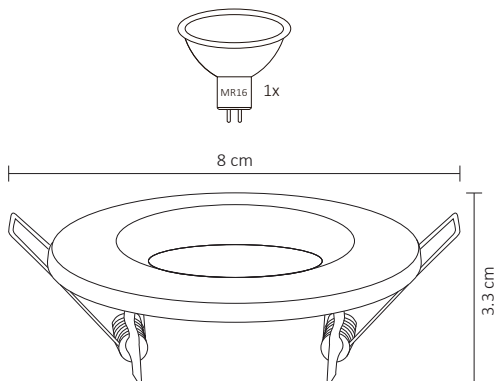

# EMPOTRABLE DIRIGIBLE ARO METÁLICO NEGRO INTERIOR BASE MR16

El complemento decorativo para lámpara MR16.  
En un elegante color negro, con la posibilidad de ser dirigido.

## ESPECIFICACIONES

#	ADE-104
💡	DECORATIVO
Ⓜ	N/A
⚡	N/A
🔌	N/A
☀️	N/A
360°	N/A
🌈	N/A
🌈	N/A
🔩	BASE MR16
📏	80x33mm
🏋️	PESO: 5gr.
💎	METAL
🕒	ATENUABLE: NO
🌡️	OPERACIÓN: -10 A 40°C
💧	IP20

VIDA ÚTIL: 40,000