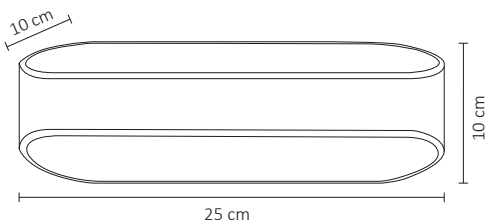

# LUMINARIA PARED ÓVALO BLANCO EXTERIOR BLANCO FRÍO 12W

Esta luminaria de pared es ideal para interior y exterior, proporcionando un baño de luz en el muro de manera vertical, por la parte inferior y superior.

## ESPECIFICACIONES

#	ADE-007
💡	DECORATIVO
Ⓜ	12 WATTS
⚡	90-260 V~ 50/60 Hz
🔌	FP >0.9
☀️	600 LÚMENES
360°	APERTURA: 45° + 45°
🌈	6500K BLANCO FRÍO
🌈	IRC - REND. COLOR > 80
🔌	SMD
📏	250x100x100mm
🏋️	PESO: 350gr.
💎	ALUMINIO
🕒	ATENUABLE: NO
🌡️	OPERACIÓN: -10 A 40°C
💧	IP54