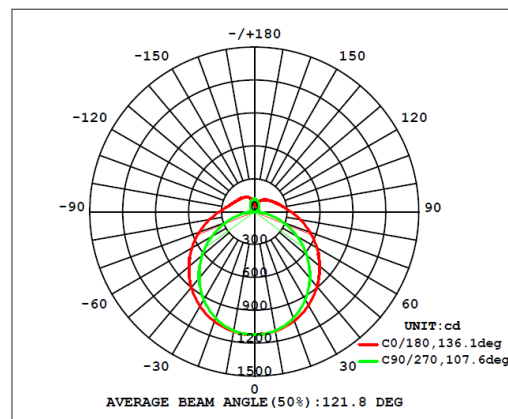

DISEÑO TÉCNICO (mm)

DIAGRAMA FOTOMÉTRICO

CURVA ILUMINACIÓN - DISTANCIA

DATOS LOGÍSTICOS

Clave	Descripción	Pieza Caja	EAN 10	Dimensiones EAN 10 (mm)	Peso EAN 10 (g)	EAN 40	Dimensiones EAN 40 (mm)	Peso EAN 40 (g)
89475	LEDVANCE DAMP PROOF SLIM 18W/740	18	405807579 5501	670x65x40	292	405807579 5518	690x260x233	5895
89476	LEDVANCE DAMP PROOF SLIM 18W/765	18	405807579 5525	670x65x40	292	405807579 5532	690x260x233	5895
89477	LEDVANCE DAMP PROOF SLIM 36W/740	18	405807579 5549	1270x65x40	505	405807579 5556	1290x260x233	10401
89478	LEDVANCE DAMP PROOF SLIM 36W/765	18	405807579 5563	1270x65x40	505	405807579 5570	1290x260x233	10401
89479	LEDVANCE DAMP PROOF SLIM 48W/740	18	405807579 5587	1570x65x40	603	405807579 5594	1590x260x233	12204
89480	LEDVANCE DAMP PROOF SLIM 48W/765	18	405807579 5600	1570x65x40	603	405807579 5617	1590x260x233	12204