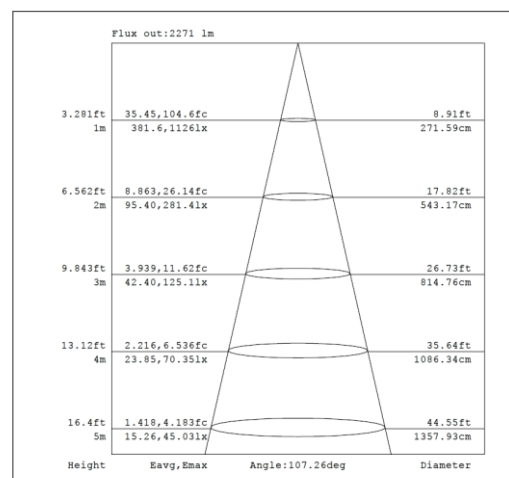

APLICACIONES

- Estacionamientos
- Vapores
- Saunas
- Cámaras Frigoríficas
- Hangares
- Almacenes/ Industrias

DAMP PROOF SLIM

36 W | 3 960 lm | 4 000 K | 6 500 K

LEDVANCE

ESPECIFICACIONES TÉCNICAS

Potencia	36 W
Equivalencia	2 x 32 T8
Flujo Luminoso	3 960 lm
Temperatura de Color	4 000 K / 6 500 K
Eficacia	110 lm/W
Tensión Nominal	100-277 V~
Supresor de Picos (SPD)	2 kV
Factor de Potencia	>0.9
Índice de Protección	IP65
Protección contra Impactos Mecánicos	IK06
Ángulo de Apertura	120°
Atenuable	No
Índice de Reproducción de Color (IRC)	>70
Vida Útil	20 000 h (L70)
Distorsión de Armónicas (THD)	<20%
Frecuencia	50/60 Hz
Temperatura de Operación	-20°C ~ 40°C
Temperatura de Almacenaje	-20°C ~ 70°C
Garantía	2 años
Driver	Integrado
Material de la Luminaria	Polycarbonato

DISEÑO TÉCNICO (mm)

DIAGRAMA FOTOMÉTRICO

CURVA ILUMINACIÓN - DISTANCIA

DATOS LOGÍSTICOS

Clave	Descripción	Pieza Caja	EAN 10	Dimensiones EAN 10 (mm)	Peso EAN 10 (g)	EAN 40	Dimensiones EAN 40 (mm)	Peso EAN 40 (g)
89475	LEDVANCE DAMP PROOF SLIM 18W/740	18	405807579 5501	670x65x40	292	405807579 5518	690x260x233	5895
89476	LEDVANCE DAMP PROOF SLIM 18W/765	18	405807579 5525	670x65x40	292	405807579 5532	690x260x233	5895
89477	LEDVANCE DAMP PROOF SLIM 36W/740	18	405807579 5549	1270x65x40	505	405807579 5556	1290x260x233	10401
89478	LEDVANCE DAMP PROOF SLIM 36W/765	18	405807579 5563	1270x65x40	505	405807579 5570	1290x260x233	10401
89479	LEDVANCE DAMP PROOF SLIM 48W/740	18	405807579 5587	1570x65x40	603	405807579 5594	1590x260x233	12204
89480	LEDVANCE DAMP PROOF SLIM 48W/765	18	405807579 5600	1570x65x40	603	405807579 5617	1590x260x233	12204