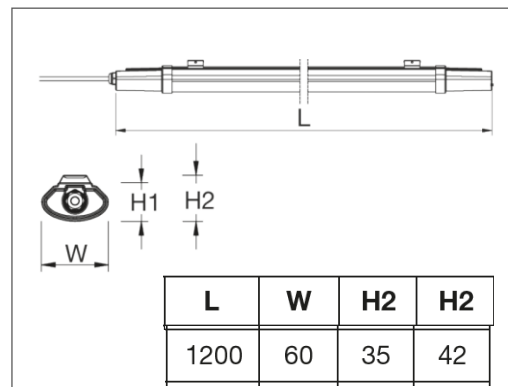

APLICACIONES

- Estacionamientos
- Vapores
- Saunas
- Cámaras Frigoríficas
- Hangares
- Almacenes/ Industrias

DAMP PROOF SLIM

36 W | 3 960 lm | 4 000 K | 6 500 K

LEDVANCE

ESPECIFICACIONES TÉCNICAS

Potencia	36 W
Equivalencia	2 x 32 T8
Flujo Luminoso	3 960 lm
Temperatura de Color	4 000 K / 6 500 K
Eficacia	110 lm/W
Tensión Nominal	100-277 V~
Supresor de Picos (SPD)	2 kV
Factor de Potencia	>0.9
Índice de Protección	IP65
Protección contra Impactos Mecánicos	IK06
Ángulo de Apertura	120°
Atenuable	No
Índice de Reproducción de Color (IRC)	>70
Vida Útil	20 000 h (L70)
Distorsión de Armónicas (THD)	<20%
Frecuencia	50/60 Hz
Temperatura de Operación	-20°C ~ 40°C
Temperatura de Almacenaje	-20°C ~ 70°C
Garantía	2 años
Driver	Integrado
Material de la Luminaria	Polycarbonato

DISEÑO TÉCNICO (mm)

DIAGRAMA FOTOMÉTRICO

CURVA ILUMINACIÓN - DISTANCIA

DATOS LOGÍSTICOS

Clave	Descripción	Pieza Caja	EAN 10	Dimensiones EAN 10 (mm)	Peso EAN 10 (g)	EAN 40	Dimensiones EAN 40 (mm)	Peso EAN 40 (g)
89475	LEDVANCE DAMP PROOF SLIM 18W/740	18	405807579 5501	670x65x40	292	405807579 5518	690x260x233	5895
89476	LEDVANCE DAMP PROOF SLIM 18W/765	18	405807579 5525	670x65x40	292	405807579 5532	690x260x233	5895
89477	LEDVANCE DAMP PROOF SLIM 36W/740	18	405807579 5549	1270x65x40	505	405807579 5556	1290x260x233	10401
89478	LEDVANCE DAMP PROOF SLIM 36W/765	18	405807579 5563	1270x65x40	505	405807579 5570	1290x260x233	10401
89479	LEDVANCE DAMP PROOF SLIM 48W/740	18	405807579 5587	1570x65x40	603	405807579 5594	1590x260x233	12204
89480	LEDVANCE DAMP PROOF SLIM 48W/765	18	405807579 5600	1570x65x40	603	405807579 5617	1590x260x233	12204