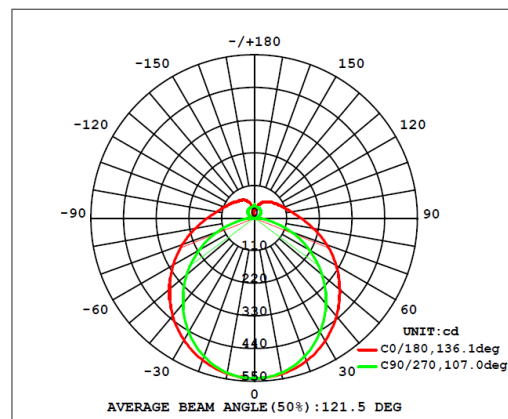

DIAGRAMA FOTOMÉTRICO