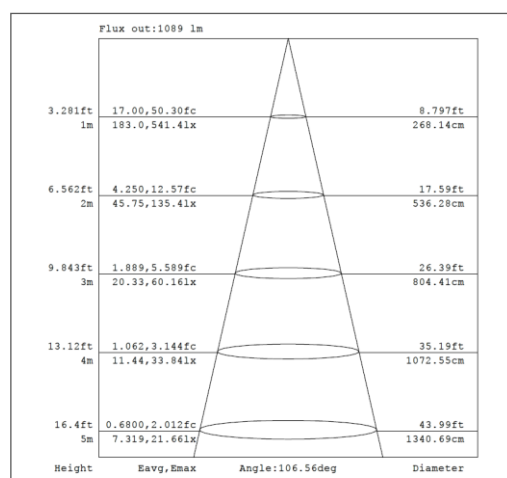

CURVA ILUMINACIÓN - DISTANCIA