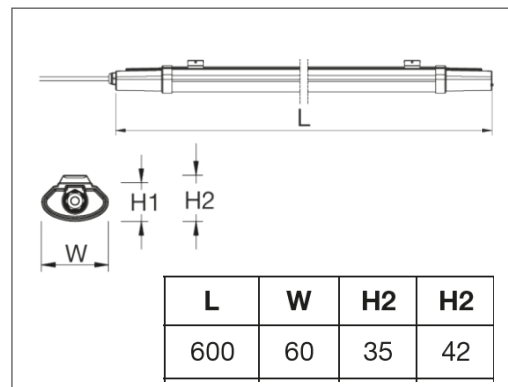

## ESPECIFICACIONES TÉCNICAS

Potencia	18 W
Equivalencia	2 x 17 T8
Flujo Luminoso	1 980 lm
Temperatura de Color	4 000 K / 6 500 K
Eficacia	110 lm/W
Tensión Nominal	100-277 V~
Factor de Potencia	>0.9
Índice de Protección	IP65
Protección contra Impactos Mecánicos	IK06
Ángulo de Apertura	120°
Atenuable	No
Índice de Reproducción de Color (IRC)	>70
Vida Útil	20 000 h (L70)
Distorsión de Armónicas (THD)	<20%
Frecuencia	50/60 Hz
Temperatura de Operación	-20°C ~ 40°C
Temperatura de Almacenaje	-20°C ~ 70°C
Garantía	2 años
Driver	Integrado
Material de la Luminaria	Policarbonato

## DISEÑO TÉCNICO (mm)