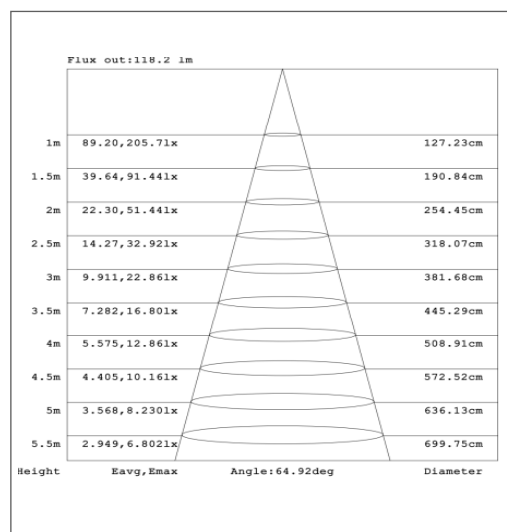

## ESPECIFICACIONES TÉCNICAS

Potencia	2.5 W
Flujo Luminoso	> 200 lm
Temperatura de Color	6 500 K
Eficacia	105 lm/W
Tensión Nominal	100-277 V~
Factor de Potencia	>0.6
Índice de Protección	IP20
Ángulo de Apertura	110°
Atenuable	No
Índice de Reproducción de Color (IRC)	>70
Vida Útil	30 000 h (L70/B50)
Distorsión de Armónicas (THD)	<32%
Frecuencia	50/60 Hz
Temperatura de Operación	-20°C ~ 45°C
Temperatura de Almacenaje	-40°C ~ 70°C
Garantía	3 años
Material de la Luminaria	Polímero autoextinguible
Material del Difusor	Polycarbonato
Tipo de Batería	Ion-Litio
Tiempo de Carga Completa de la Batería	24 h
Tiempo de Encendido en Modo Emergencia	90 minutos

## DISEÑO TÉCNICO (mm)

## DIAGRAMA FOTOMÉTRICO

## DATOS LOGÍSTICOS

Clave	Descripción	Pieza Caja	Peso (g)	EAN 10	Dimensiones EAN10 (mm)	Peso EAN 10 (g)	EAN 40	Dimensiones EAN40 (mm)	Peso EAN 40 (g)
88687	LEDVANCE EMERGENCY LIGHT 2X1W 765	6	500	4058075588875	285x118x75	580	4058075588882	300x250x250	4500