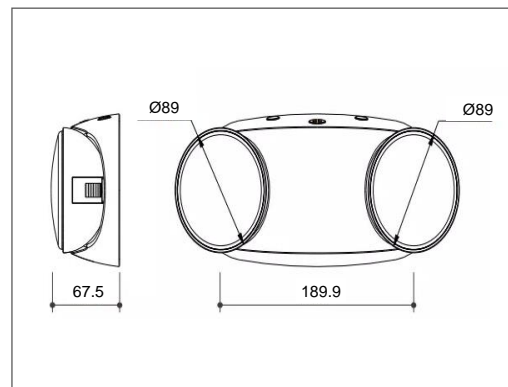

# EMERGENCY LIGHT

2.5W | >200lm | 6500K

Luminaria LED de emergencia de uso interior para sobreponer en muro.

- Hasta 90 minutos de autonomía
- Cabezales dirigibles
- Cuerpo fabricado en termoplástico de alta resistencia autoextinguible
- Interruptor de prueba
- Fácil Instalación
- Bateria NO Reemplazable

## ESPECIFICACIONES TÉCNICAS

Potencia	2.5 W
Flujo Luminoso	> 200 lm
Temperatura de Color	6 500 K
Eficacia	105 lm/W
Tensión Nominal	100-277 V~
Factor de Potencia	>0.6
Índice de Protección	IP20
Ángulo de Apertura	110°
Atenuable	No
Índice de Reproducción de Color (IRC)	>70
Vida Útil	30 000 h (L70/B50)
Distorsión de Armónicas (THD)	<32%
Frecuencia	50/60 Hz
Temperatura de Operación	-20°C ~ 45°C
Temperatura de Almacenaje	-40°C ~ 70°C
Garantía	3 años
Material de la Luminaria	Polímero autoextinguible
Material del Difusor	Polycarbonato
Tipo de Batería	Ion-Litio
Tiempo de Carga Completa de la Batería	24 h
Tiempo de Encendido en Modo Emergencia	90 minutos

## DISEÑO TÉCNICO (mm)

## DATOS LOGÍSTICOS

Clave	Descripción	Pieza Caja	Peso (g)	EAN 10	Dimensiones EAN10 (mm)	Peso EAN 10 (g)	EAN 40	Dimensiones EAN40 (mm)	Peso EAN 40 (g)
88687	LEDVANCE EMERGENCY LIGHT 2X1W 765	6	500	4058075588875	285x118x75	580	4058075588882	300x250x250	4500