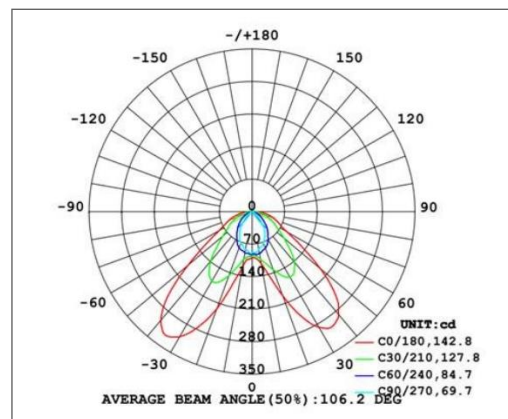

## ESPECIFICACIONES TÉCNICAS

Potencia	2.5 W
Flujo Luminoso	> 200 lm
Temperatura de Color	6 500 K
Eficacia	105 lm/W
Tensión Nominal	100-277 V~
Factor de Potencia	>0.6
Índice de Protección	IP20
Ángulo de Apertura	110°
Atenuable	No
Índice de Reproducción de Color (IRC)	>70
Vida Útil	30 000 h (L70/B50)
Distorsión de Armónicas (THD)	<32%
Frecuencia	50/60 Hz
Temperatura de Operación	-20°C ~ 45°C
Temperatura de Almacenaje	-40°C ~ 70°C
Garantía	3 años
Material de la Luminaria	Polímero autoextinguible
Material del Difusor	Polycarbonato
Tipo de Batería	Ion-Litio
Tiempo de Carga Completa de la Batería	24 h
Tiempo de Encendido en Modo Emergencia	90 minutos

## DISEÑO TÉCNICO (mm)

## DIAGRAMA FOTOMÉTRICO