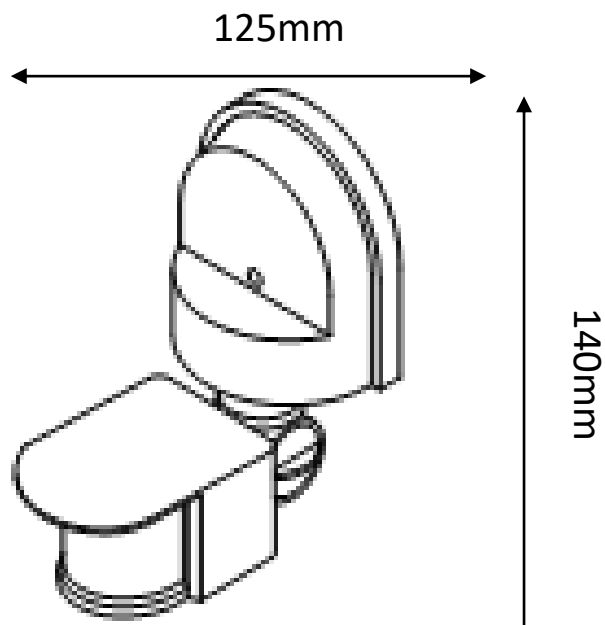

APLICACIONES

- ✓ Oficinas
- ✓ Escuelas
- ✓ Baños
- ✓ Pasillos
- ✓ Salas de reuniones
- ✓ Estacionamientos

INFORMACIÓN TÉCNICA

Código Mx	85203	
Código LA	7015815	
Modelo	LDV- MS- INF-W- 180- 120-277V-IP44-WH-B	
Voltaje	120-277 V~	
Frecuencia (Hz)	50/60Hz	
<i>Operado a Voltaje</i>	120 V	277 V
Consumo	0.696	2.160
Corriente de línea (A)	0.029	0.070
Factor de Potencia (FP)	0.200	0.111
Distorsión de armónicas (thdi%)	23.50	15.73
Carga Máxima (W) LED / Fluorescente	200 W	300 W
Carga Máxima (W) Halogena / Incan.	800 W	1,200 W
Nivel de iluminación (Lux)	<10-2000 (ajustable)	
Tiempo de demora	Min: 10sec±3sec Max: 7min±2min	
Rango Detección	180°	
Temperatura de Funcionamiento	-20°C~+40°C	
Humedad de Funcionamiento	<93%RH	
Altura de Instalación	1.8-2.5m	
Distancia Máxima Detección (24°)	12m (<24°C)	
Velocidad de detección de Movimiento	0.6 ~1.5m/s	
Protección IP	44	
Garantía	3 años	

IMAGEN DEL PRODUCTO

DIMENSIONES

Por favor consulte con su distribuidor autorizado sobre nuevas actualizaciones.
La información comercial y técnica de nuestros productos puede ser modificada sin previo aviso.