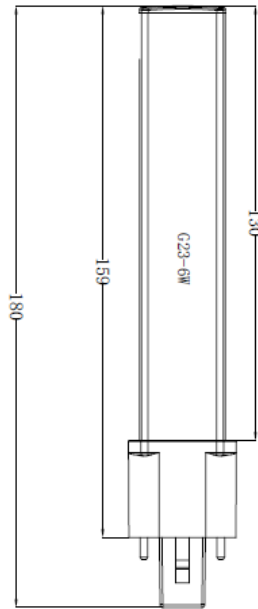

Dimensiones

G23

Materiales:

Bases y difusor de plástico

Información Técnica

Código	Descripción de Producto	Parámetros Eléctricos					Parámetros Fotométricos			
		Potencia (W)	Tensión de Operación (V~)	Factor de Potencia	Frecuencia (Hz)	Corriente de línea (mA)	Flujo Luminoso nominal (lm)	Temperatura de Color (K)	IRC	Eficacia (lm / W)
85192	LED PIN BASE 6W/840 540lm BIV G23	6	120-277	≥0.9	50/60	55-27	540	4 000	≥80	90

G23

Información Técnica

Código	Descripción de Producto	Vida Útil		Datos adicionales del producto			
		Vida Útil de la Lámpara (L70, hrs)	Ciclos de Encendido (#)	Base	Ángulo de apertura	Acabado	Reemplaza en Fluorescente tubular
85192	LED PIN BASE 6W/840 540lm BIV G23	30 000	30,000	G23	240°	Blanco	S 13 W

Código	Descripción de Producto	EAN10		EAN40	
		Medidas (mm)	Peso bruto (g)	Medidas (mm)	Peso bruto (g)
85192	LED PIN BASE 6W/840 540lm BIV G23	38 x 26 x 190	67	208 x 208 x 133	1346