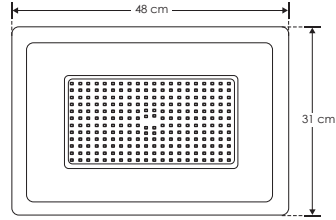

ILURESMD400WWN

[Acabado negro
(Blanco)]

Material	Aluminio acabado negro
Lámpara	Reflector plano
Ángulo de apertura	120°
Color de luz	Blanco
Alimentación	100 - 240 V ca
Potencia	400 W

Nota Producto DOB, controlador y fuente luminosa comparten la misma placa, sensible a variaciones de voltaje o corriente, consulte manual de operación.

NOM

IP
65

3-4
step
MACADAM

6 000 K
Blanco

FL
32 000
lúmenes
Blanco

400
W

CRI
80

IES
Archivo
Fotométrico