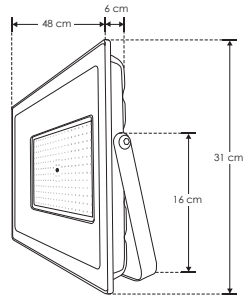

ILURESMD400WWN

[Acabado negro
(Blanco)]

Material	Aluminio acabado negro
Lámpara	Reflector plano
Ángulo de apertura	120°
Color de luz	Blanco
Alimentación	100 - 240 V ca
Potencia	400 W

Nota Producto DOB, controlador y fuente luminosa comparten la misma placa, sensible a variaciones de voltaje o corriente, consulte manual de operación.