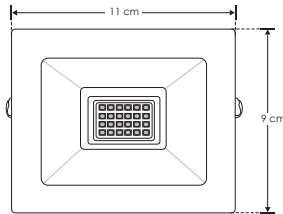

ILRESMD30WWB

[Acabado blanco
(Blanco cálido)]

Material Aluminio acabado negro / blanco

Lámpara Reflector plano

Ángulo de apertura 120°

Color de luz Blanco cálido / Blanco

Alimentación 100 - 240 V ca

Potencia 30 W