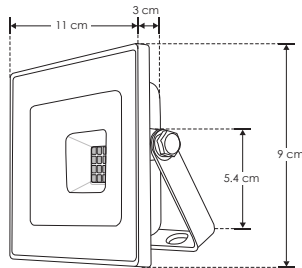

ILRESMD30WWB

[Acabado blanco
(Blanco cálido)]

Material Aluminio acabado negro / blanco

Lámpara Reflector plano

Ángulo de apertura 120°

Color de luz Blanco cálido / Blanco

Alimentación 100 - 240 V ca

Potencia 30 W