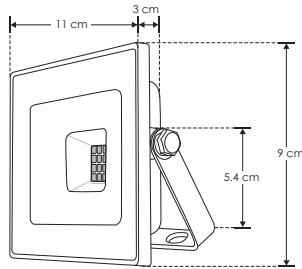

ILURESMD30WWN

[Acabado negro
(Blanco)]

Material	Aluminio acabado negro / blanco
Lámpara	Reflector plano
Ángulo de apertura	120°
Color de luz	Blanco cálido / Blanco
Alimentación	100 - 240 V ca
Potencia	30 W