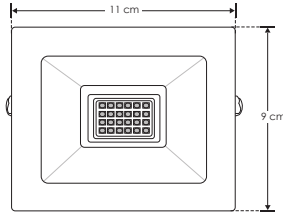

ILURESMD30WWN

[Acabado negro
(Blanco)]

Material	Aluminio acabado negro / blanco
Lámpara	Reflector plano
Ángulo de apertura	120°
Color de luz	Blanco cálido / Blanco
Alimentación	100 - 240 V ca
Potencia	30 W

Nota Producto DOB, controlador y fuente luminosa comparten la misma placa, sensible a variaciones de voltaje o corriente, consulte manual de operación.

NOM

IP
65

3-4
step
MACADAM

100-240

3 000 K
Blanco cálido