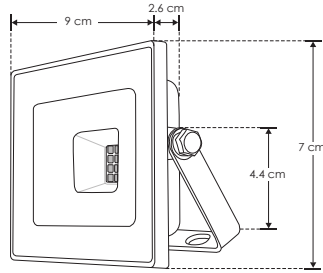

ILURESMD20WWN

[Acabado negro
(Blanco)]

Material Aluminio acabado negro / blanco

Lámpara Reflector plano

Ángulo de apertura 120°

Color de luz Blanco cálido / Blanco

Alimentación 100 - 240 V ca

Potencia 20 W