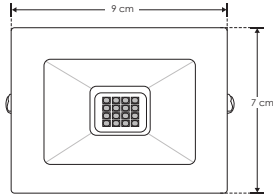

ILURESMD20WWN

[Acabado negro
(Blanco)]

Material Aluminio acabado negro / blanco

Lámpara Reflector plano

Ángulo de apertura 120°

Color de luz Blanco cálido / Blanco

Alimentación 100 - 240 V ca

Potencia 20 W

Nota Producto DOB, controlador y fuente luminosa comparten la misma placa, sensible a variaciones de voltaje o corriente, consulte manual de operación.

NOM

IP
65

3-4
step
MACADAM

3 000 K
Blanco cálido

FL
1 400
lúmenes
Blanco cálido