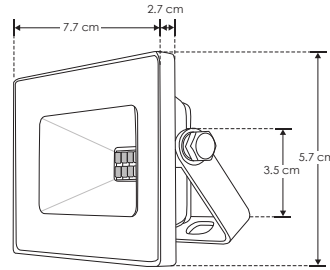

ILURESMD10WWB

[Acabado blanco
(Blanco cálido)]

Material Aluminio acabado negro / blanco

Lámpara Reflector plano

Ángulo de apertura 120°

Color de luz Blanco cálido / Blanco

Alimentación 100 - 240 V ca

Potencia 10 W