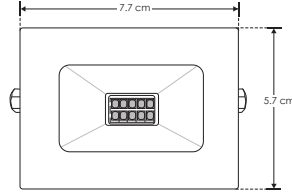

ILURESMD10WWB

[Acabado blanco
(Blanco cálido)]

Material Aluminio acabado negro / blanco

Lámpara Reflector plano

Ángulo de apertura 120°

Color de luz Blanco cálido / Blanco

Alimentación 100 - 240 V ca

Potencia 10 W